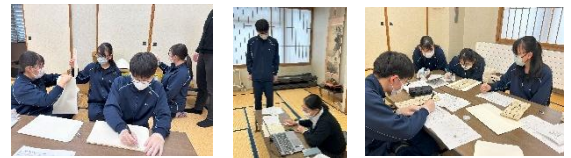

1、2年生は年2回、ニセコでスキー授業を実施しています。今年度も1月21日（火）からスキー授業が始まりました。スキー自体が久しぶりの生徒も多く雪の感触を確かめながら慎重に滑っているのが印象的でした。天気にも恵まれ最高のスキー日和でした！

古文書整理

～ボランティア部～

1月14日（火）から2日間にわたり、毎年恒例の古文書整理にボランティア部が参加しました。貴重な資料を前に、緊張しながらも、集中し取り組んでいました。